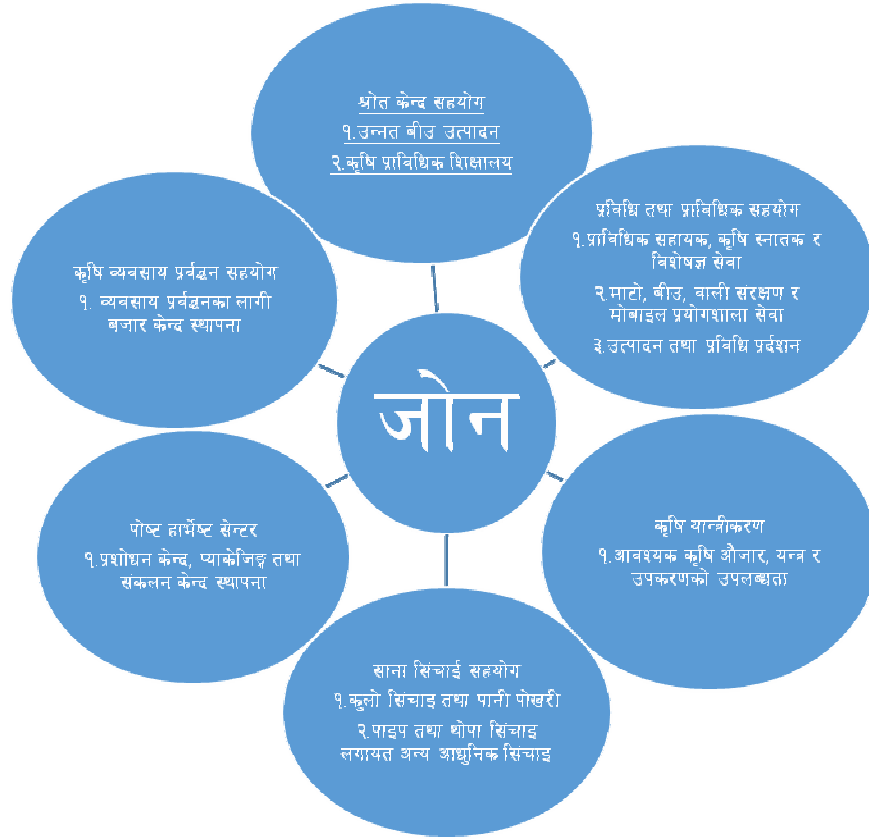

जोनका मुख्य कामहरू

चित्र: जोनका मुख्य कामहरू

परियोजनाबाट उपलब्ध हुने सेवा सुविधाहरु

क्र.सं	विवरण	सहजिकरण
१.	उत्पादनको लागि आवश्यक उत्पादन सामागीहरु	५०%
२.	प्राविधिक सहयोग	१००%
३.	प्रयोगशाला सेवाहरु	१००%
४.	खेतीका लागि आवश्यक औजार र उपकरणहरु	५०%
५.	साना सिंचाई पूर्वाधारहरु	५०%
६.	उत्पादनोपरान्त खेतीमा आधारित व्यवसाय सेवा पूर्वाधारहरु	५०%

आ. व. २०७६/७७ मा रामेछाप जिल्लामा संचालित जोनहरु

क्र.सं	नाम	जोन संचालित पालिकाहरु	वडा नं.	२०७६/०७७ मा सुचिकृत क्षेत्र फल
१.	आलु जोन	गोकुलगंगा गाउँपालिका	सवै वडाहरु	५०० हे.
		उमाकुण्ड गाउँपालिका	सवै वडाहरु	
२.	जुनार जोन	रामेछाप नगरपालिका	१,२,४,५,६,७ र ८	३५० हे.
		मन्थली नगरपालिका	४ र ६	
३.	बाखा जोन	मन्थली नगरपालिका	१,२,३,७,८,९,१०,११,१२ र १३	१३५३० बाखा संख्या
		खाँडादेवी गाउँपालिका	१,२,३,४ र ५	
		सुनापति गाउँपालिका	३, ४ र ५